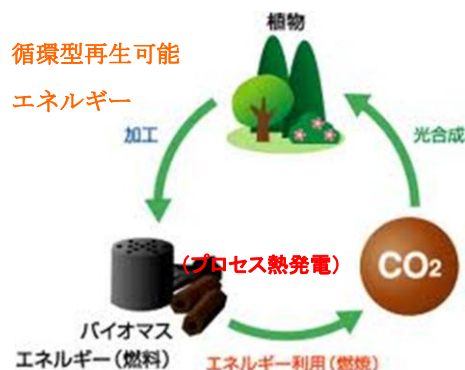

第5回 上小ネット情報交流会

自然エネルギーとしての信州の山（森林）の 実力と活用への道！

自然エネルギー・上小ネット
386-0043 上田市下塩尻 405-9 (末広)

T e l : 090-1533-2072 (末広) e-mail : ssyslab@gmail.com

上小地域で地産地消できるエネルギーのひとつとして、木質バイオマスエネルギー（森林）の力を植物生態学者として解析、また、此れの高効率なエネルギー転換利用システムの構築が地域の経済活性にも繋がる事を提言してきた、信州出身の筑波大学名誉教授・林一六先生に基調講演をいただきます。また、間伐採雑木や竹林整備材を多面的活用のため大型連続炭化炉で製炭、炭関連製品製造の蓼科高原農場(有)に、製炭時発生熱（自然エネルギー）を利用する‘熱発電’の新技术に挑戦する思いや現実として直面する問題などを事例発表していただきます。

I 基調講演 (50分)

テーマ「もう一つの太陽光発電と林業の振興」

林 一六先生 (筑波大学名誉教授 ・ 理学博士 (植物生態学))

II 活動事例講演 (20分)

テーマ「ウッドチップリサイクル事業からの自然エネルギー」

橋詰 正清 氏 (蓼科高原農場有限会社・社長)

III ワールドカフェ (40分) 考え(独創)、意見交換(響創)して気付く

テーマ「地域の森林をどのように活用できそうか？」

ファシリテーター 末広繁和氏 (ブレイクスルー研究会)

日時： 平成24年7月14日(土) 13:30~15:30

会場： 上田駅前「パレオ」 上田情報ライブラリー 2F会議室

上田市天神1-8-1 Tel 0268-29-0210

<http://www.city.ueda.nagano.jp/hp/sys/20091103000001398.html>

参加費： 無料

申込み： どなたでも参加できます。 申込み不要

主催： 自然エネルギー・上小ネット 問合せ Tel 090-1533-2072 (末広)

自然エネルギー・上小ネット 会員募集中 Tel 090-1533-2072(末広) ssyslab@gmail.com

自然エネルギー・上小ネットとは、「新しい公共」自然エネルギーの地産地消を目指し、地域の住民が主体となって、個人、任意団体、NPO、企業、大学、行政、自然エネルギー・信州ネットと連携し、地域の課題は地域で解決しようとする上小地域の協議会です。事業として、自然エネルギー啓発活動、自然エネルギー活用事業化の支援活動をしています。